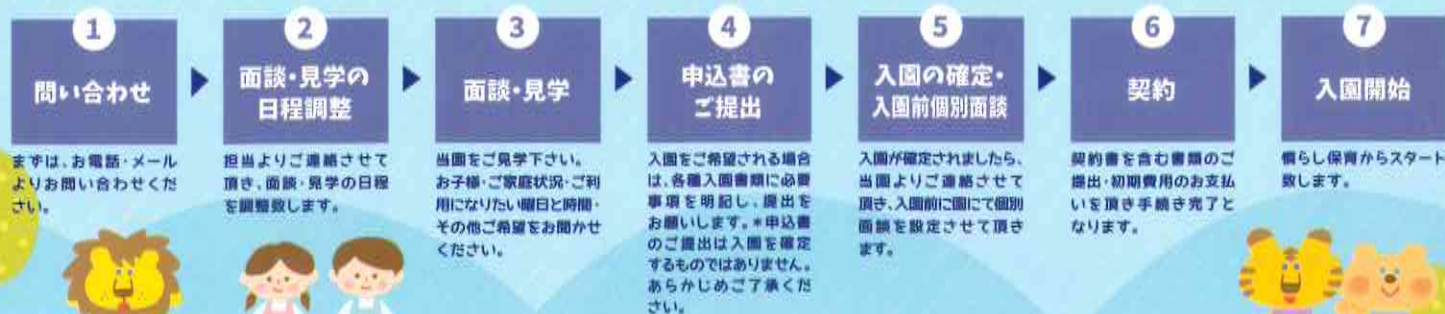

所在地

〒216-0031
川崎市宮前区神木本町5-12-15
TEL(044)873-7077/FAX(044)873-7133
E-mail:friendhoiku@tiara.ocn.ne.jp

開園時間

月曜日～土曜日
(日・祝日・年末年始休み)
8:00～19:00

対象年齢

生後6ヶ月から
5歳児までの児童

定員

33名(従業員枠17名/地域枠16名)
(0歳児3名・1歳児6名・2歳児6名・3歳児6名・4歳児6名・5歳児6名)

保育料

年齢区分	基本保育料金	延長保育料金
0歳児	38,800円	1時間あたり 540円
1・2歳児	37,800円	
3歳児	32,800円	
4・5歳児	27,800円	

施設概要

建物の構造:鉄骨鉄筋コンクリート造
保育園床面積:137.46m²

入園までの流れ

運営事業主: 社会福祉法人三神会 <http://sanshinkai.or.jp/>

入園 の ご案内

企業主導型保育事業
フレンド神木保育園

はじめに

明るい笑顔とやさしい心で、ご利用者の意思や人格を尊重しながら、地域との連携や交流に努め、快適で安全に暮らせる老人施設を運営している、社会福祉法人三神会が保育園を開設いたしました。ご老人との交流を交え、子どもたちに優しく素直な心を芽生えさせるそんなお手伝いができればと思っています。

保育理念

「生きる力」を育む

保育目標

1. 元気なからだ
2. 思いやりの気持ち
3. 「いのち」を慈しむ心

保育指針

1日のスケジュール(例)

8:00	登園開始・視診・検温・自由あそび
9:00	手洗い・おやつ
10:00	お遊び(室内外)・散歩
11:00	手洗い・昼食・歯みがき
12:00	お昼寝開始
14:30	お目覚め・検温
15:00	手洗い・おやつ
15:30	降園開始・自由遊び
18:00	補食
19:00	最終降園・延長保育時間開始(延長保育児 最終降園)

※年齢によってスケジュールは変わります。